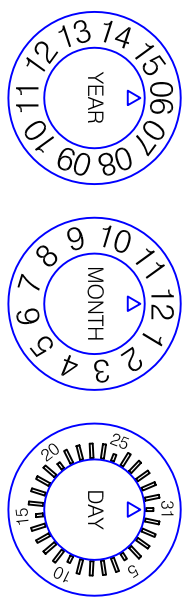

FEI.128610 FEI.128612 FEI.128631

FEI.128624 FEI.128605 FEI.1286IN

Max.2.000

Max.300

76

∅12g6

24x13

ELBORA
GUMSA
www.eledocumsa.com

ESCALA: 1:1
FECHA: 17-01-06

FEI.1286XX