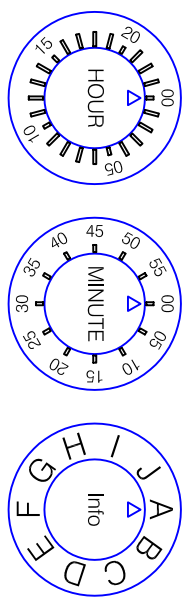

FEI.128610 FEI.128612 FEI.128631

FEI.128624 FEI.128605 FEI.1286IN

Max.2.000

Max.300

76

∅12g6

24x13

ELBORA
GUMSA
www.eledocumsa.com

ESCALA: 1:1
FECHA: 17-01-06

FEI.1286XX