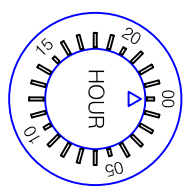

FEI.088610    FEI.088612    FEI.088631

FEI.088624    FEI.088605    FEI.0886IN

Max. 78.74"

Max. 11.81"

3.26"

∅0.31"96

0.62" x 0.35"

**ELBORA**