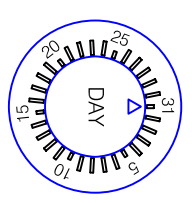

FEI.088610    FEI.088612    FEI.088631

FEI.088624    FEI.088605    FEI.0886IN

Max. 78.74"

Max. 11.81"

3.26"

∅0.31"96

0.62" x 0.35"

**ELBORA**