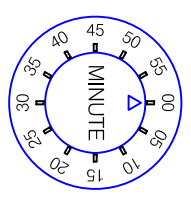

FEI.088610    FEI.088612    FEI.088631

FEI.088624    FEI.088605    FEI.0886IN

Max. 78.74"

Max. 11.81"

3.26"

∅0.31"96

0.62" x 0.35"

**ELBORA**