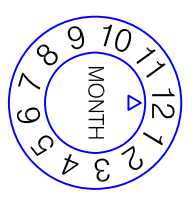

FEI.088610    FEI.088612    FEI.088631

FEI.088624    FEI.088605    FEI.0886IN

Max. 78.74"

Max. 11.81"

3.26"

∅0.31"96

0.62" x 0.35"

**ELBORA**