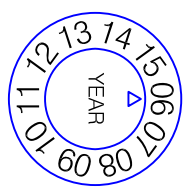

FEI.088610    FEI.088612    FEI.088631

FEI.088624    FEI.088605    FEI.0886IN

Max. 78.74"

Max. 11.81"

3.26"

∅0.31"96

0.62" x 0.35"

**ELBORA**