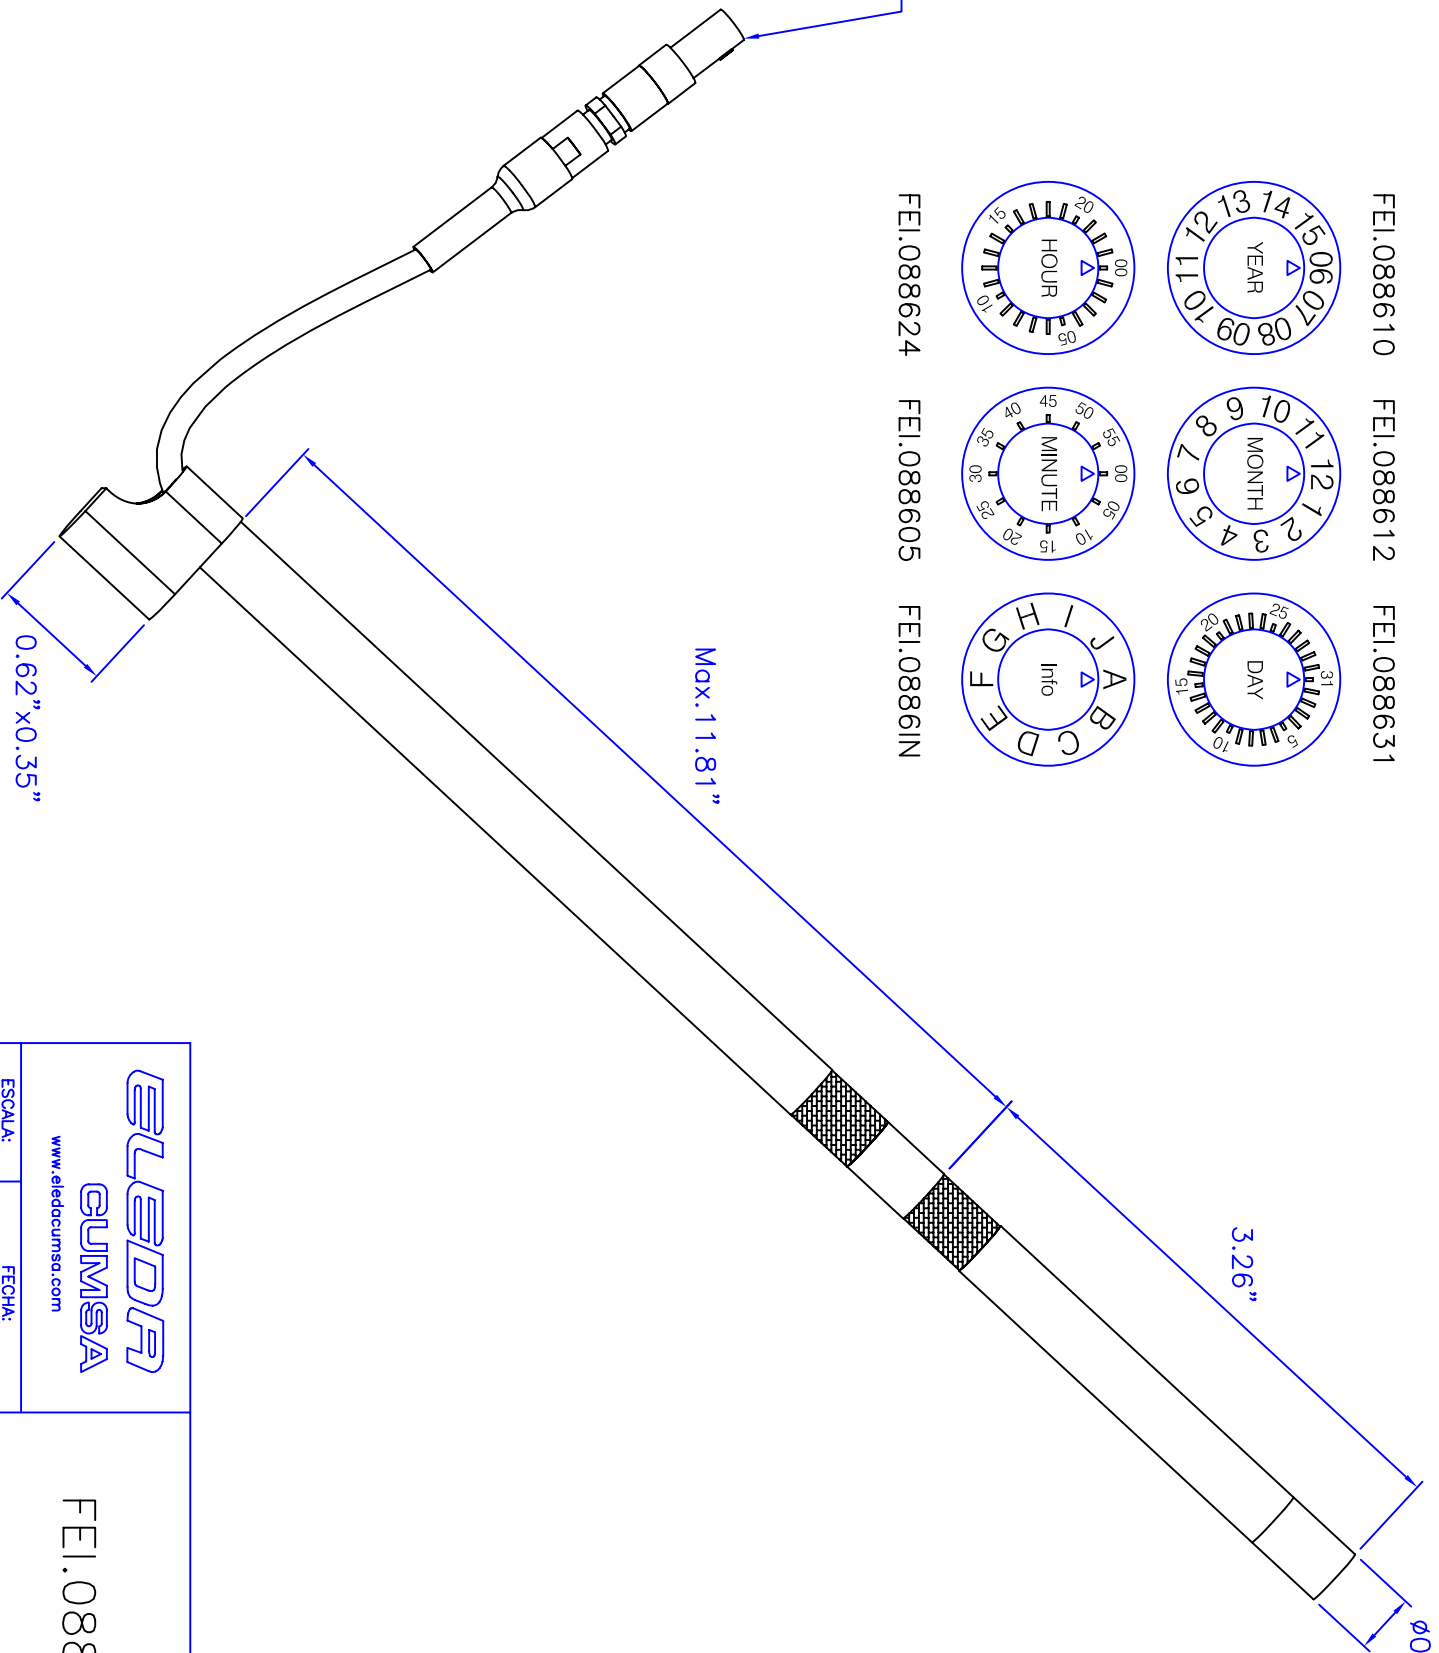

FEI.088610    FEI.088612    FEI.088631

FEI.088624    FEI.088605    FEI.0886IN

Max. 78.74"

Max. 11.81"

3.26"

∅0.31"96

0.62" x 0.35"

**ELBORA**

**GUMSA**

www.eledocumsa.com

ESCALA:

1:1

FECHA:

17-01-06

FEI.0886XX